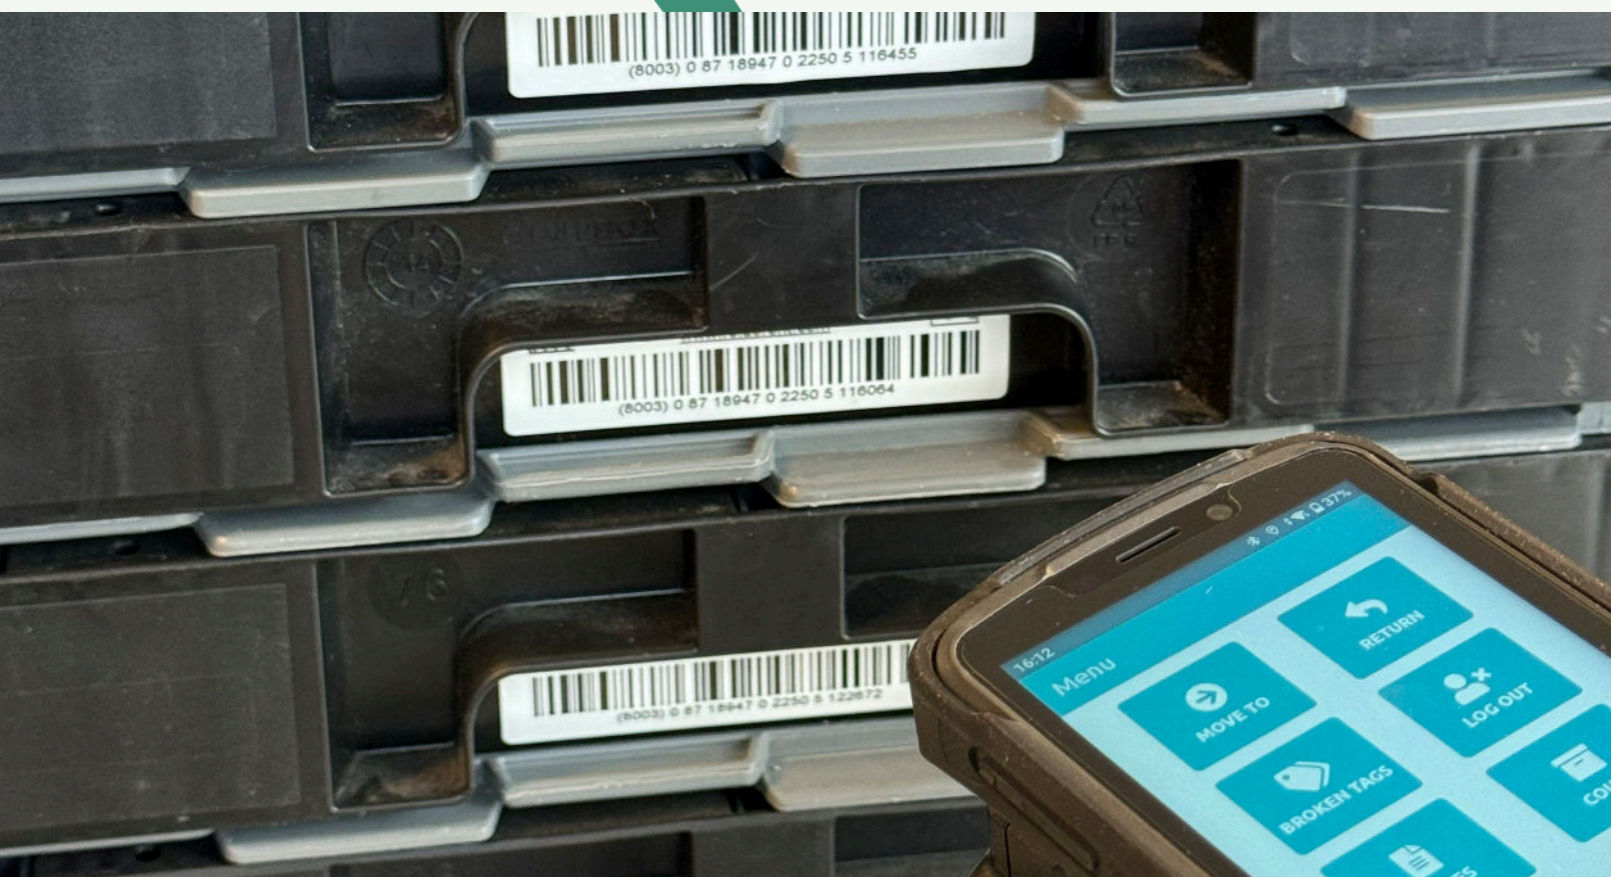

Roldo Rent is specialist in de verhuur van duurzaam en professioneel verhuismateriaal.

Voor een efficiënte verhuizing van uw bedrijf of (overheids)instelling bieden onze rolcontainers, kunststof verhuisboxen en ander hulpmateriaal een praktische oplossing.

Ze faciliteren het overzichtelijk en vlot inpakken van uiteenlopende items, van ordners en boeken tot computers en zelfs de volledige inhoud van magazijnen.

Onze boxen zijn stapelbaar, hierdoor wordt de ruimte efficiënt benut en het risico op schade aanzienlijk verminderd.

Dankzij de duurzame aard van onze verhuismaterialen, zoals de kunststof boxen in plaats van kartonnen dozen, produceert u geen afval en draagt u minder bij aan de milieubelasting.

Met de verhuismaterialen van Roldo Rent kunt u uw inventaris veilig afgesloten verhuizen, maar is het ook mogelijk om alles toegankelijk te houden, zodat uw medewerkers rustig kunnen doorwerken tijdens de verhuizing.

We bieden de flexibiliteit om de verhuis materialen op elke gewenste locatie te leveren, of u kunt ervoor kiezen om ze zelf op te halen bij een van onze acht depots verspreid over Nederland. Bovendien is het mogelijk om onze materialen te huren via uw verhuisbedrijf.

Roldo Rent
info@roldorent.nl
roldorent.nl
+31 341 564340

Rolcontainers

Smart Cart

Buitenmaat uitgekapt 113 x 63 x 131 cm	Laadvermogen 300 kilo
Buitenmaat ingeklapt 107 x 31 x 131 cm	Opslagcapaciteit 6 meter

Rolcontainer

Buitenmaat 80 x 70 x 170 cm	Laadvermogen 500 kilo
Binnenmaat 80 x 64 x 150 cm	Gewicht 35,8 kilo

Groot volume box

Buitenmaat 10,3 x 60 x 98 cm	Inhoud 400 liter
Binnenmaat 95 x 55 x 72,5 cm	Draagvermogen 250 kilo

Veiligheidscontainer

Binnenmaat 79 x 66,5 x 142,5 cm	Laadvermogen 500 kilo
Buitenmaat 83,5 x 71 x 168 cm	Gewicht 59 kilo

Boxen

Archiefbox

Binnenmaat 100 x 37 x 32 cm	Volume 130 liter
Buitenmaat 116 x 48 x 34 cm	Gewicht 7,3 kilo

Archiefbox Deksel

Binnenmaat 100 x 37 x 33,2 cm	Inhoud 130 liter
Buitenmaat 11,6 x 48 x 36 cm	Transporteenheid 20 op 1 hondje

Duurzame verhuisbox

Binnenmaat 100 x 37 x 32 cm	Volume 130 liter
Buitenmaat 116 x 48 x 34 cm	Gewicht 7,3 kilo

Computerbox vouwbaar

Binnenmaat 76 x 56 x 42 cm	Laadvermogen 75 kilo
Buitenmaat 80 x 60 x 46,5 cm	Gewicht 9 kilo

Clever Move Box

Binnenmaat 56 x 36,6 x 32,5 cm	Laadvermogen 30 kilo
Buitenmaat 60 x 40 x 34,3 cm	Gewicht 3,5 kilo

Diversen

Meubelhondje

Buitenmaat 72 x 48 cm	Laadvermogen 500 kilo
Wielen 10 cm | rubber	Artikelnummer 3001

Bureauroller

Buitenmaat 48 x 72 x 93 cm	Laadvermogen 500 kilo
Voorzien van Antislip bekleding	Beugels Afzonderlijk afstelbaar

Dieplader

Binnenmaat: 55 cm	Buitenmaat 60 x 68,5 x 10 cm
Laadvermogen 250 kilo	Gewicht 7,5 kilo

Traploper

Buitenmaat in mm: 400 x 300 x 240 mm	Gewicht: 1.66 kg
Binnenmaat in mm: 364 x 264 x 220 mm	Hoogte in mm: 650 mm