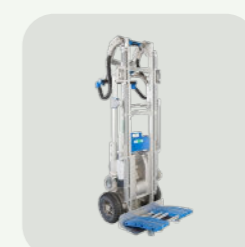

Diversen

Meubelhondje

Buitenmaat 72 x 48 cm	Laadvermogen 500 kilo
Wielen 10 cm rubber	Artikelnummer 3001

Bureauroller

Buitenmaat 48 x 72 x 93 cm	Laadvermogen 500 kilo
Voorzien van Antislip bekleding	Beugels Afzonderlijk afstelbaar

Dieplader

Binnenmaat: 55 cm	Buitenmaat 60 x 68,5 x 10 cm
Laadvermogen 250 kilo	Gewicht 7,5 kilo

Traploper

Buitenmaat in mm: 400 x 300 x 240 mm	Gewicht: 1.66 kg
Binnenmaat in mm: 364 x 264 x 220 mm	Hoogte in mm: 650 mm