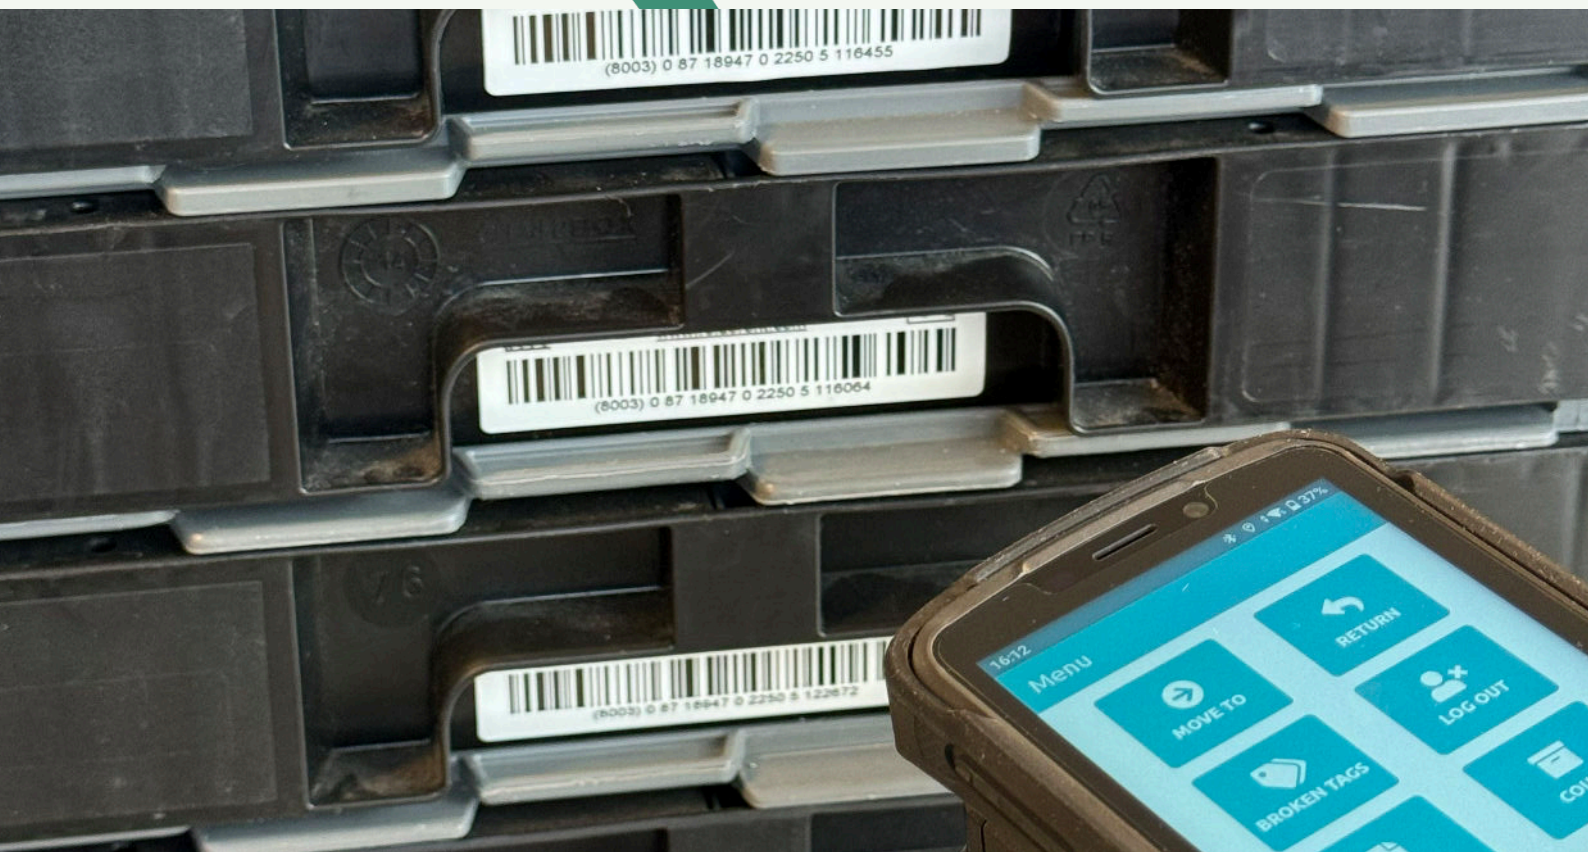

Nos conteneurs roulants, caisses de déménagement en plastique et autres équipements auxiliaires offrent une solution pratique pour le déménagement efficace de votre entreprise ou de votre organisme (gouvernemental).

Ils permettent d'emballer facilement et de manière ordonnée toute sorte d'articles: non seulement vos classeurs, livres et ordinateurs, mais également la totalité de ce que peut contenir votre entrepôt.

Nos boîtes sont empilables, ce qui permet d'utiliser efficacement l'espace et de réduire considérablement le risque de dommages.

Grâce à la nature durable de notre matériel de déménagement – nous utilisons des boîtes en plastique au lieu de boîtes en carton –, vous ne produirez pas de déchets et l'environnement sera plus faiblement impacté.

Avec le matériel de déménagement utilisé par Roldo Rent vous pourrez déménager votre inventaire en toute sécurité, tout en garantissant à vos employés l'accessibilité de l'ensemble du matériel, de telle sorte qu'ils puissent continuer à travailler sereinement pendant le déménagement.

Nous sommes flexibles : la livraison du matériel de déménagement peut se faire à n'importe quel endroit, mais vous pouvez également venir le chercher vous-même dans l'un de nos huit dépôts installés sur le territoire néerlandais. Il vous est également possible de louer notre matériel par l'intermédiaire de votre société de déménagement.